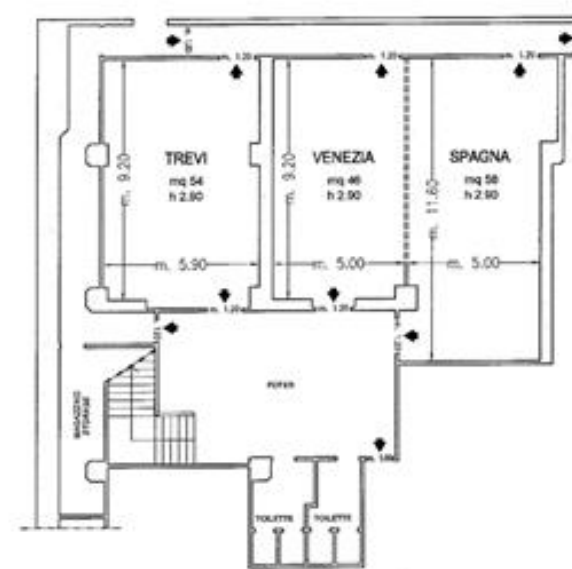

Metropole

ROMA

Piano -1 / Basement

Piano Terra / Ground Floor

Piano -2 / Floor -2

- ◆ Uscite di sicurezza / Emergency Exits
- - - Finestre / Windows
- ▬▬▬▬▬ Pareti mobili / Modular Walls
- Colonne / Columns

Metropole

ROMA

| Meeting rooms | Area mq / ft. | L x W mt. / ft. | Height mt./ ft. | Theatre | Class room | Conference table/ U-shape | Cabaret style [^] | Cocktail reception | Banquet |
|-----------------------------|--------------------------|----------------------------|-----------------|---------|------------|---------------------------|----------------------------|--------------------|---------|
| Esedra | 143 1536,68 | 14,20x10,10 46,59x33,14 | 3,25 10,66 | 160 | 84 | 50 - 40 | 72 | 120 | - |
| Navona | 95 1022,2 | 14,20x6,70 46,59x21,98 | 3,25 10,66 | 70 | 36 | 32 - 28 | 32 | 60 | - |
| Colonna | 112 1205,12 | 14,20x8,00 46,59x26,25 | 2,9 9,51 | 80 | 42 | 32 - 28 | 32 | 70 | - |
| Barberini | 50 538 | 5,20x5,40 17,06x17,72 | 2,9 9,51 | 40 | 24 | 25 - 18 | - | - | - |
| Trevi | 54 581,04 | 9,20x5,90 30,18x19,36 | 2,9 9,51 | 50 | 30 | 25 - 22 | 24 | - | - |
| Venezia | 46 494,96 | 9,20x5,00 30,18x16,40 | 2,9 9,51 | 40 | 30 | 25 - 20 | - | - | - |
| Spagna | 58 624,08 | 11,60x5,00 38,06x16,40 | 2,9 9,51 | 55 | 36 | 30 - 25 | 24 | - | - |
| Venezia + Spagna | 100 1076 | 9,20x10,00 30,18x32,81 | 2,9 9,51 | 90 | 42 | 38 - 32 | 40 | - | - |
| Minerva | 40 430,4 | 6,55x6,70 21,49x21,98 | 2,8 9,19 | 28 | 18 | 20 - 15 | - | 50 | - |
| Farnese [°] | 20 215,2 | 5,90x3,54 19,36x11,61 | 3 9,84 | - | - | 10 | - | - | - |
| N° 10 Studio | 15-20 161,46 - 215,28 | - | 3 9,84 | - | - | 12 | - | - | - |
| Apicio by Eataly Restaurant | 357 3841,32 | 17x13+13x13 58x42+42x42 | 2,80 9,19 | - | - | - | - | 350 | 200 |